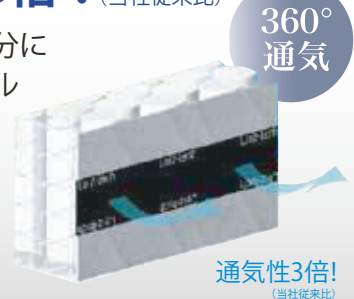

MFI-AD001 P1050

厚み
310
mm

ジャンプキルト

POINT 1 1本でコイル2個分の効果を実現

アンネルベッド独自開発の12巻ポケットコイルがダブルクッションの寝心地を実現。高級ホテルの寝心地をご家庭にお届け致します。並行配列と交互配列を合わせた腰部補強3ゾーン仕様です。

POINT 3 通気性3倍! (当社従来比)

マットレス側面のマチ部分に高い通気性のあるラッセル(メッシュ)生地を採用。従来品と比べ3倍近い通気性により、マットレスをより快適に衛生的にご使用いただけます。

商品概要

スプリング生地	P1050 ファインマイクロポケット3ゾーン	7インチ	12巻	線径 1.4mm	並行配列/交互配列
特長	ボーダラッセル、両面同仕様、全日本ベッド工業会認定衛生マットレス				
詰め物	高密度ウレタン				

商品寸法 (mm)	重量 (kg)	税込価格
シングル W 980 x L1960 x H310 (コイル数1102)	両面仕様 00	¥176,000 (本体価格 ¥160,000)
セミダブル W1210 x L1960 x H310 (コイル数1367)	両面仕様 00	¥206,800 (本体価格 ¥188,000)
ダブル W1410 x L1960 x H310 (コイル数1579)	両面仕様 00	¥237,600 (本体価格 ¥216,000)
ワイドダブル W1510 x L1960 x H310 (コイル数1685)	両面仕様 00	¥268,400 (本体価格 ¥244,000)