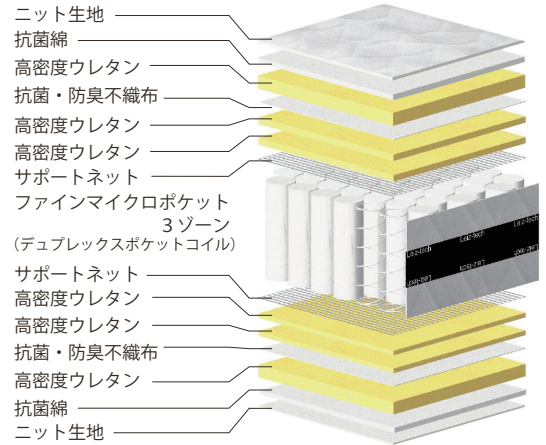

MFI-AD001 P1050

厚み
310
mm

ジャンプキルト

POINT 1 1本でコイル2個分の効果を実現

アンネルベッド独自開発の12巻ポケットコイルがダブルクッションの寝心地を実現。高級ホテルの寝心地をご家庭にお届け致します。並行配列と交互配列を合わせた腰部補強3ゾーン仕様です。

POINT 3 通気性3倍! (当社従来比)

マットレス側面のマチ部分に高い通気性のあるラッセル(メッシュ)生地を採用。従来品と比べ3倍近い通気性により、マットレスをより快適に衛生的にご使用いただけます。

POINT 2 国内自社工場ハンドメイド

上質な寝心地を直接支える「ピアノワイヤーポケットコイルマットレス」は国内自社工場の職人による手づくりです。

POINT 4 肌触りの良いニット生地採用

表面生地に肌触りが良く伸縮性のあるニット生地とキルティングが連続しておらず生地への引っ張り感の少ないジャンプキルトを採用。これにより圧力がかかった際の生地への負担が軽減され体圧を自然に分散、12巻ポケットコイルの寝心地をより感じられる仕上げにしました。

商品概要

スプリング生地	P1050 ファインマイクロポケット3ゾーン	7インチ	12巻	線径 1.4mm	並行配列/交互配列
特長	ボーダラッセル、両面同仕様、全日本ベッド工業会認定衛生マットレス				
詰め物	高密度ウレタン				

商品寸法 (mm)	重量 (kg)	税込価格
シングル W 980 x L1960 x H310 (コイル数1102)	両面仕様 00	¥176,000 (本体価格 ¥160,000)
セミダブル W1210 x L1960 x H310 (コイル数1367)	両面仕様 00	¥206,800 (本体価格 ¥188,000)
ダブル W1410 x L1960 x H310 (コイル数1579)	両面仕様 00	¥237,600 (本体価格 ¥216,000)
ワイドダブル W1510 x L1960 x H310 (コイル数1685)	両面仕様 00	¥268,400 (本体価格 ¥244,000)